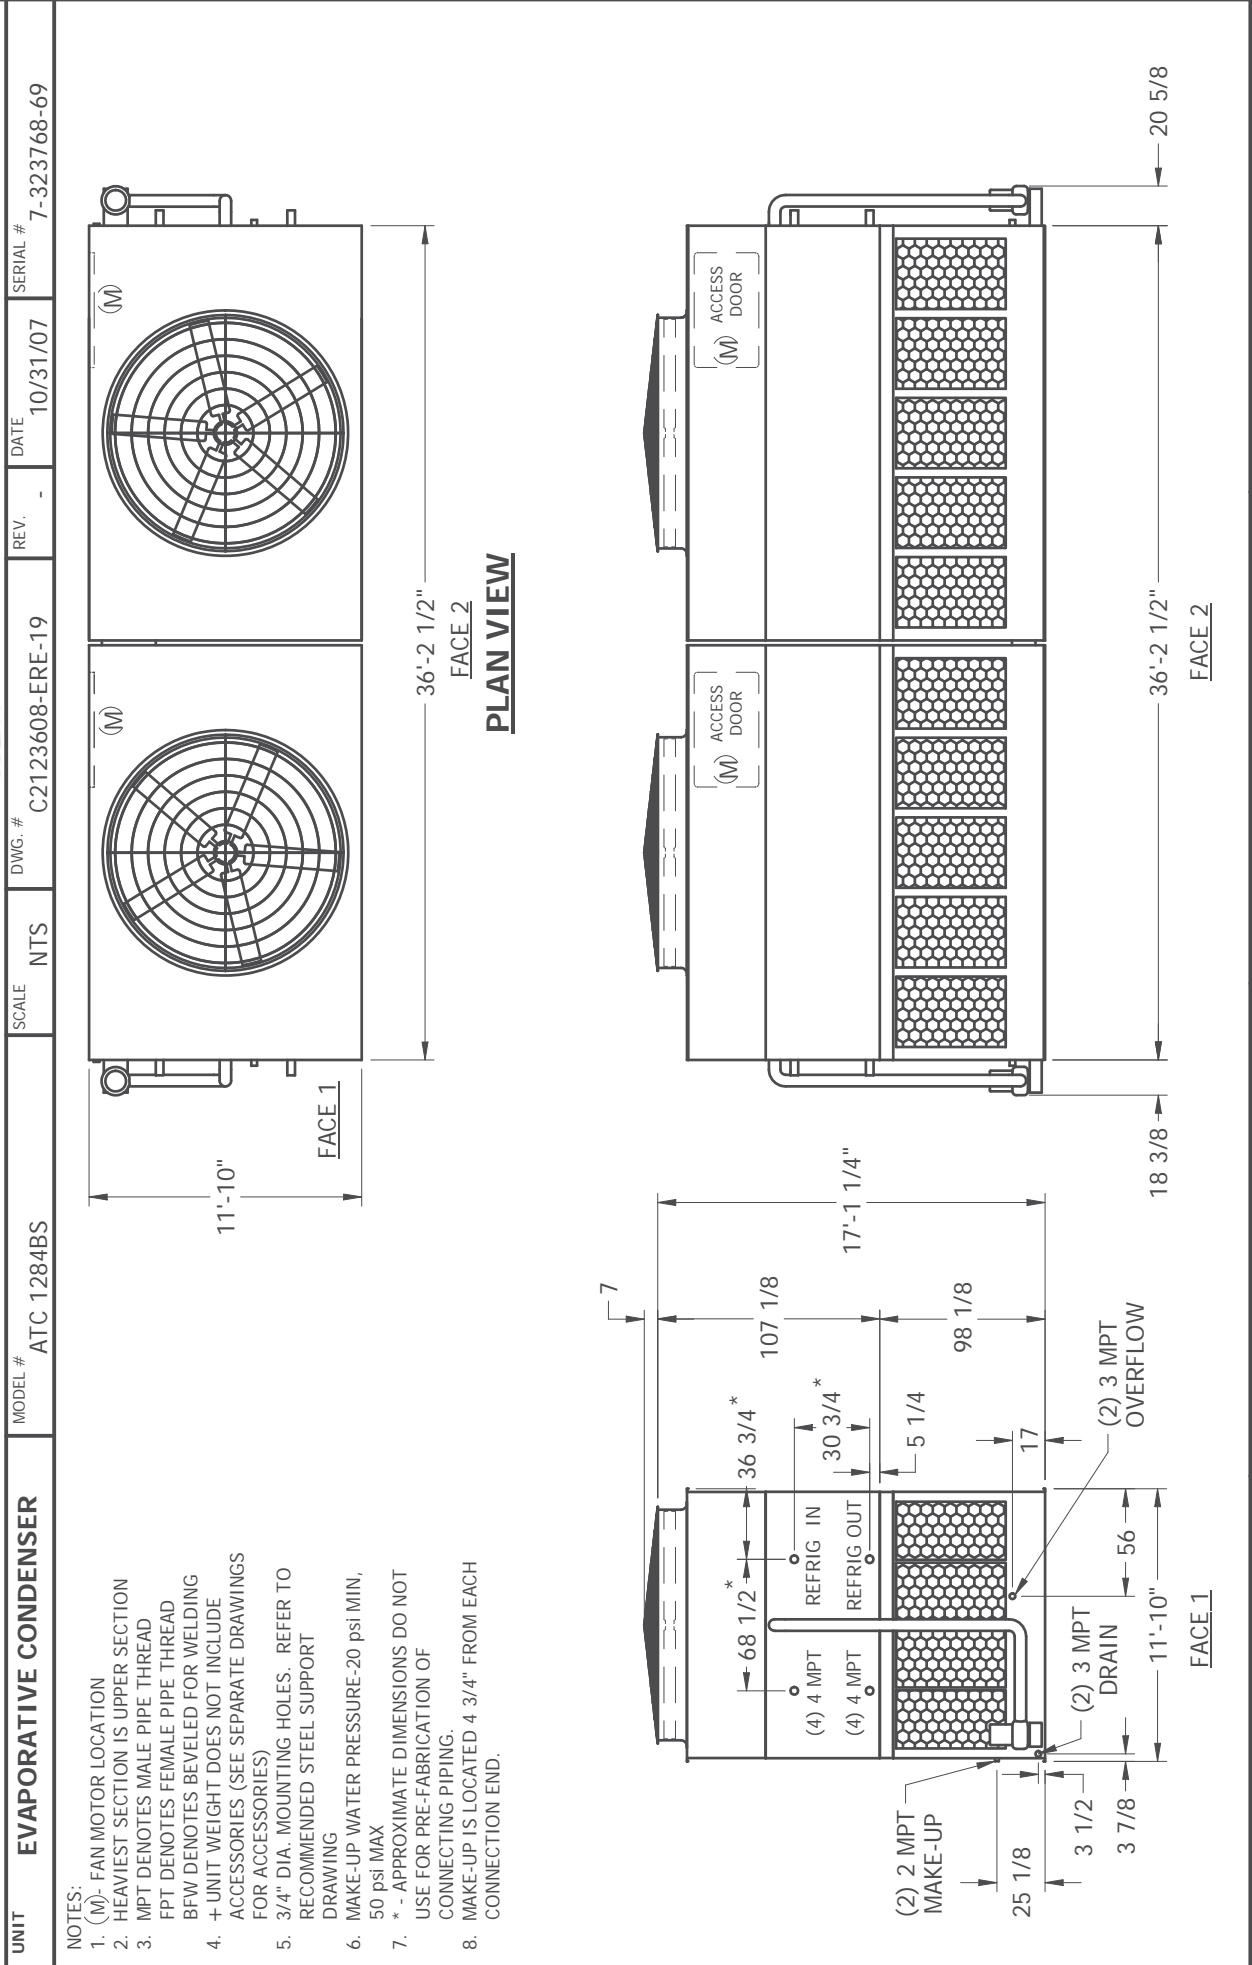

EVAPCO, INC.

| | | | | | | | | |
|-----------------|-------|------------------|-------|-------------------------|-------|------|--------------------------|---|
| SHIPPING WEIGHT | 56860 | OPERATING WEIGHT | 78100 | HEAVIEST SECTION WEIGHT | 21010 | lbs. | NO. OF SHIPPING SECTIONS | 4 |
|-----------------|-------|------------------|-------|-------------------------|-------|------|--------------------------|---|